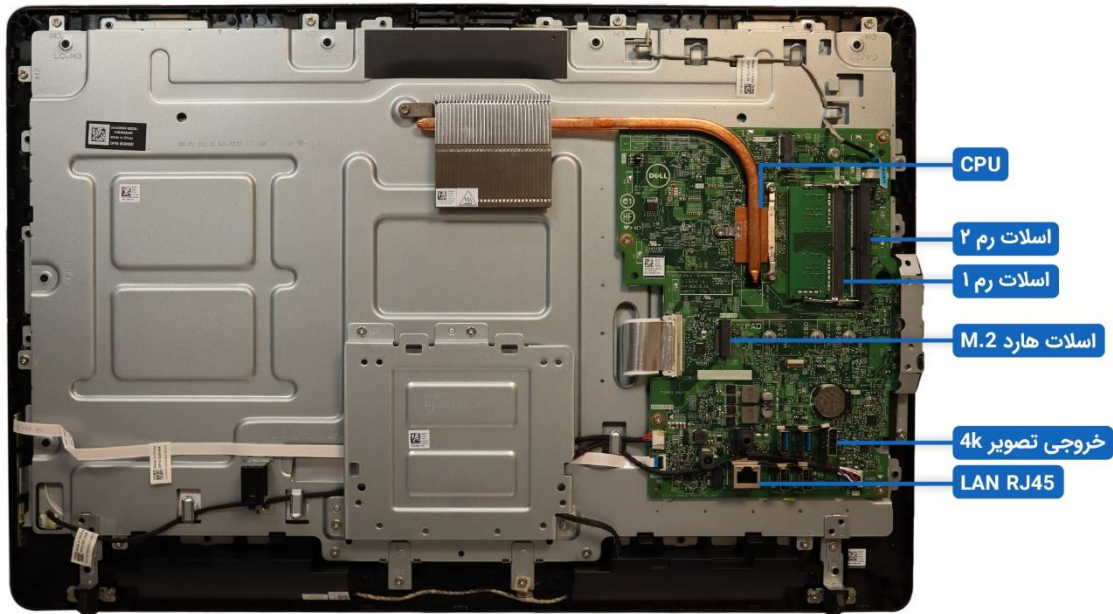

نقاط ضعف

- تاج اسکرین نبودن صفحه نمایش

نقاط قوت

- دارای صفحه نمایش 23.8 اینچی با رزولوشن 1920*1080 مناسب تمام کاربری ها
- دارای وب کم برای ارتباطات تصویری
- قابل استفاده هم به صورت تین کلاینت و زیروکلاینت